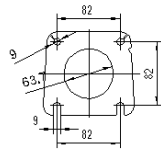

Fabrikant van **katalysatoren** en **deeltjesfilters**

NEDERLANDS ▾

CHRYSLER

23034

PK454

OBD

mm.

1840

7.15

Originele ref.:

4881433AE, 4881435AA

MERK	MODEL	DATUM
CHRYSLER	VOYAGER 3.3i V6 12V 3301 cc 128 Kw / 174 cv EGA	3/01>4/04
CHRYSLER	VOYAGER 3.3i V6 12V 3301 cc 132 Kw / 180 cv EGA	7/04>2/08

Ø 54,8 ext