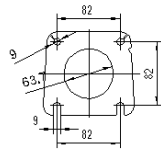

Fabrikant van **katalysatoren** en **deeltjesfilters**

NEDERLANDS ▾

CHRYSLER

23034

PK454

OBD

mm.
↔

1840

7.15

Originele ref.:

4881433AE, 4881435AA

MERK	MODEL	DATUM
CHRYSLER	VOYAGER 3.3i V6 12V 3301 cc 128 Kw / 174 cv EGA	3/01>4/04
CHRYSLER	VOYAGER 3.3i V6 12V 3301 cc 132 Kw / 180 cv EGA	7/04>2/08

Ø 54,8 ext