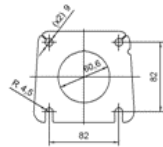

8.50

Originele ref.:

4721210AA, 4721210AB, 4721210AC, 4721210AD

MERK	MODEL	DATUM
CHRYSLER	VOYAGER 2.5TD CRD Stow and go 2499 cc 105 Kw / 143 cv VM07C	4/04>
CHRYSLER	VOYAGER 2.8TD CRD Stow and go 2776 cc 110 Kw / 150 cv VM28C	4/04>

Ø 62.5 ext