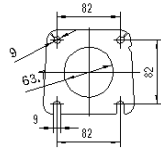

Fabrikant van **katalysatoren** en **deeltjesfilters**

NEDERLANDS ▾

CHRYSLER

23025

Originele ref.:
4880224AB

PK454

OBD

mm.
↔

1890

7.40

MERK	MODEL	DATUM
CHRYSLER	VOYAGER 2.4i 16V 2429 cc 108 Kw / 147 cv EDZ	7/04>

Ø 54,8 ext