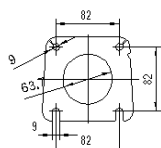

Fabrikant van **katalysatoren** en **deeltjesfilters**

NEDERLANDS ▾

CHRYSLER

23014

PK454

OBD

mm.
↔

1890

7.40

Originele ref.:
4881124AC

MERK	MODEL	DATUM
CHRYSLER	VOYAGER 2.4i 16V 2429 cc 108 Kw / 147 cv 2.4L	03/01>6/04

Ø 54,8 ext.