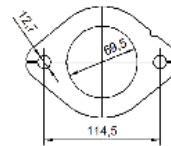

Fabrikant van **katalysatoren** en **deeltjesfilters**

NEDERLANDS ▾

CHRYSLER JEEP

23027D

PK944

OBD

mm.

1540

8.75

Originele ref.:
52080451AC

MERK	MODEL	DATUM
CHRYSLER JEEP	CHEROKEE 2.8TD CRDI 2776 cc 120 Kw / 163 cv ENR	11/04>2/08

Ø 57,3 int

Ø 69 ext

Ø 70,6 ext