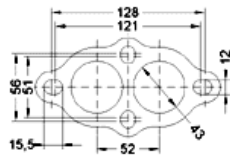

MERK	MODEL	DATUM
BMW	Z3 1.9i 1895 cc 87 Kw / 118 cv M43 E36	7/98>6/02

Ø 54,8 ext