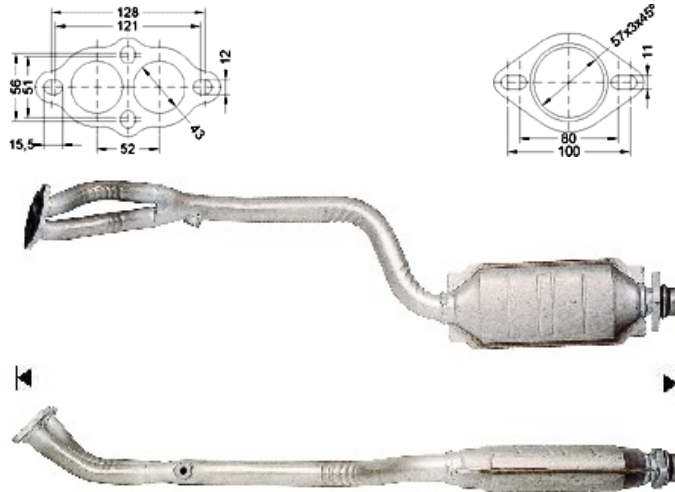

Fabrikant van **katalysatoren** en **deeltjesfilters**

NEDERLANDS ▾

BMW

**45214**

PK033

1380

7.00

Originele ref.:

18301435668

MERK	MODEL	DATUM
BMW	Z3 1.9i 16V 1895 cc 103 Kw / 140 cv M44	10/95>

Ø 56 ext