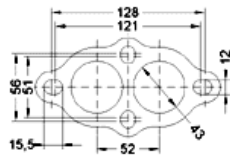

18301432264

MERK	MODEL	DATUM
BMW	Z3 1.8i 8V 1796 cc 85 Kw / 115 cv M43	10/95>8/98

Ø 54,8 ext