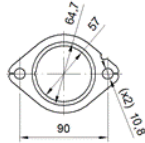

Originele ref.:
18307500541

MERK	MODEL	DATUM
BMW	X5 4.4i V8 32V 4398 cc 210 Kw / 286 cv M62 E53	9/01>11/06
BMW	X5 4.6is V8 32V 4619 cc 255 Kw / 347 M62 E53	1/00>8/03

Ø 49,8 ext