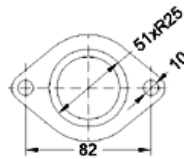

18301437351, 18301745009, 18307505319

MERK	MODEL	DATUM
BMW	535i V8 3498 cc 173 Kw / 235 cv M62 E38 / E39	7/96>9/98
BMW	730i V8 2997 cc 160 Kw / 218 cv M60 E38	3/94>96

Ø 54,8 ext