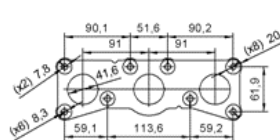

18407530549

MERK	MODEL	DATUM
BMW	530i 3.0i V6 24V 2996 cc 190 Kw / 258 cv N52B30A, N52B30BF (N52) E60, E61	3/05>2/07
BMW	530Xi 3.0i V6 24V 2996 cc 190 Kw / 258 cv N52B30A (N52) E60, E61	3/05>2/07
BMW	630i 3.0i V6 24V 2996 cc 190 Kw / 258 cv N52B30A, N52B30B, N52B30BF (N52)	9/04>8/07
BMW	730i 3.0i V6 24V 2996 cc 190 Kw / 258 cv N52B30A, N52B30BF (N52) E65, E66	3/05>10/08

Ø 40,8 ext