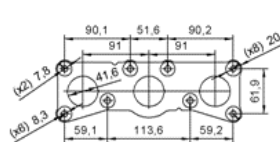

18407530549

MERK	MODEL	DATUM
BMW	530i 3.0i V6 24V 2996 cc 190 Kw / 258 cv N52B30A, N52B30BF (N52) E60, E61	3/05>2/07
BMW	530Xi 3.0i V6 24V 2996 cc 190 Kw / 258 cv N52B30A (N52) E60, E61	3/05>2/07
BMW	<b>630i 3.0i V6 24V 2996 cc 190 Kw / 258 cv N52B30A, N52B30B, N52B30BF (N52)</b>	9/04>8/07
BMW	730i 3.0i V6 24V 2996 cc 190 Kw / 258 cv N52B30A, N52B30BF (N52) E65, E66	3/05>10/08

Ø 40,8 ext