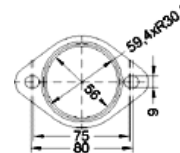

MERK	MODEL	DATUM
BMW	525D 2497 cc 120 Kw / 163 cv M57 E39	1/00>4/03
BMW	530D 2926 cc 135 Kw / 184 cv M57 E39	9/98>9/00
BMW	530D 2926 cc 142 Kw / 193 cv M57 E39	9/00>4/04

Ø 49,5 ext

Ø 49,5 ext