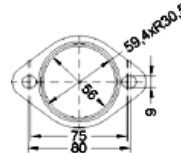

MERK	MODEL	DATUM
BMW	525D 2497 cc 120 Kw / 163 cv M57 E39	1/00>4/03
BMW	530D 2926 cc 135 Kw / 184 cv M57 E39	9/98>9/00
BMW	530D 2926 cc 142 Kw / 193 cv M57 E39	9/00>4/04

Ø 49,5 ext

Ø 49,5 ext