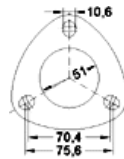

MERK	MODEL	DATUM
BMW	525i 24V 2494 cc 141 Kw / 192 cv M50 E34	9/89>8/96

Ø 49,8 ext

Ø 61x90°