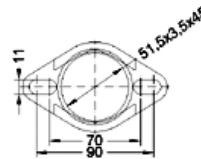

MERK	MODEL	DATUM
BMW	525i 24V 2494 cc 141 Kw / 192 cv M50 E34	9/89>8/96

Ø 49,8 ext

Ø 61x90°