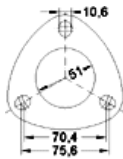

MERK	MODEL	DATUM
BMW	525i 24V 2494 cc 141 Kw / 192 cv M50 E34	9/89>8/96

Ø 49,8 ext

Ø 61x90°