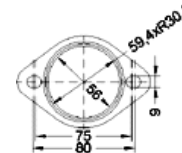

MERK	MODEL	DATUM
BMW	525D 2497 cc 120 Kw / 163 cv M57 E39	1/00>4/03
BMW	530D 2926 cc 135 Kw / 184 cv M57 E39	9/98>9/00
BMW	530D 2926 cc 142 Kw / 193 cv M57 E39	9/00>4/04

Ø 49,5 ext

Ø 49,5 ext