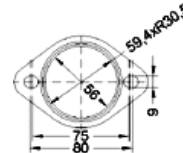

MERK	MODEL	DATUM
BMW	525D 2497 cc 120 Kw / 163 cv M57 E39	1/00>4/03
BMW	530D 2926 cc 135 Kw / 184 cv M57 E39	9/98>9/00
BMW	530D 2926 cc 142 Kw / 193 cv M57 E39	9/00>4/04

Ø 49,5 ext

Ø 49,5 ext