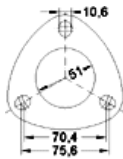

MERK	MODEL	DATUM
BMW	520i 24V 1991 cc 1991 cc 110 Kw / 150 cv M50 E34	9/90>8/95

Ø 44,8 ext

Ø 54x90°