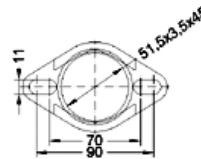

MERK	MODEL	DATUM
BMW	520i 24V 1991 cc 1991 cc 110 Kw / 150 cv M50 E34	9/90>8/95

Ø 44,8 ext

Ø 54x90°