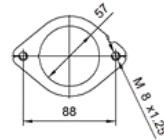

Originele ref.:
18307553595

MERK	MODEL	DATUM
BMW	135i 3.0i V6 24V 2979 cc 225 Kw / 306 cv N54 E82, E88	10/07>3/10
BMW	335i 3.0i V6 24V 2979 cc 225 Kw / 306 cv N54 E90, E91, E92, E93	3/07>5/12
BMW	335Xi 3.0i V6 24V 2979 cc 225 Kw / 306 cv N54 E90, E91, E92	3/07>5/12

Ø 84 ext