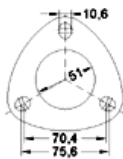

18301247142

MERK	MODEL	DATUM
BMW	325i 2494 cc 141 Kw / 192 cv M50 E36	10/90>
BMW	325i Cabrio 2494 cc 141 Kw / 192 cv M50 E36	3/93>
BMW	325i Coupe 2494 cc 141 Kw / 192 cv M50 E36	10/90>

▶ Ø 47,8 ext

▶ Ø 56x90°