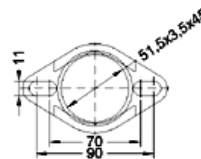

18301247142

MERK	MODEL	DATUM
BMW	325i 2494 cc 141 Kw / 192 cv M50 E36	10/90>
BMW	325i Cabrio 2494 cc 141 Kw / 192 cv M50 E36	3/93>
BMW	325i Coupe 2494 cc 141 Kw / 192 cv M50 E36	10/90>

▶ Ø 47,8 ext

▶ Ø 56x90°