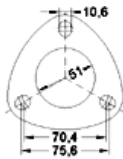

Fabrikant van **katalysatoren** en **deeltjesfilters**

NEDERLANDS ▾

BMW

**45239**

PK531

1520

6.20

Originele ref.:  
18301709160

MERK	MODEL	DATUM
BMW	323i 2.5Ti 24V Compact 2494 cc 125 Kw / 170 cv M52 E36	9/96>9/01

Ø 58,8 ext