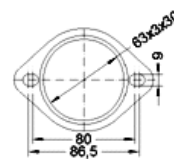

MERK	MODEL	DATUM
BMW	323i 2.5Ti 24V Compact 2494 cc 125 Kw / 170 cv M52 E36	9/96>9/01

Ø 58,8 ext