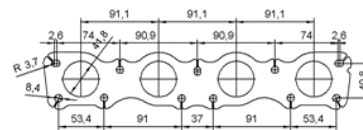

MERK	MODEL	DATUM
BMW	120i 2.0i 16V 1995 cc 120 Kw / 163 cv N43B20A E81, 87, 88	3/07>
BMW	120i 2.0i 16V 1995 cc 125 Kw / 170 cv N43B20A E81,82,87, 88	3/07>
BMW	320i 2.0i 16V 1995 cc 115 Kw / 156 cv N43B20A E91	6/07>
BMW	320i 2.0i 16V 1995 cc 120 Kw / 163 cv N43B20A E90, 91, 92, 93	3/07>
BMW	320i 2.0i 16V 1995 cc 125 Kw / 170 cv N43B20A E90, 91,92,93	3/07>

Ø 40,7 ext

Ø 58 ext