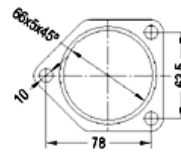

1

Originele ref.:
18307787586

MERK	MODEL	DATUM
BMW	318D 1995 cc 85 Kw / 116 cv M47N E46	9/01>2/04
BMW	320D 1995 cc 110 Kw / 150 cv M47N E46	9/01>2/04

Ø 73x60°

Ø 72x90°