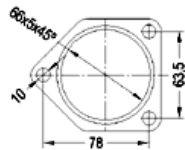

MERK	MODEL	DATUM
BMW	320D 1950 cc 100 Kw / 136 cv M47 E46	2/98>9/01

Ø 60 ext