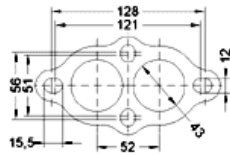

Fabrikant van **katalysatoren** en **deeltjesfilters**

NEDERLANDS ▾

BMW

**45218**

PK501

**OBD**

mm.  
↔

2390

10.40

Originele ref.:  
18301713633

| MERK | MODEL                                    | DATUM     |
|------|--|-----------|
| BMW  | 316i 1.9i 1895 cc 77 Kw / 105 cv M43 E46 | 4/98>9/01 |
| BMW  | 318i 1.9i 1895 cc 87 Kw / 118 cv M43 E46 | 4/98>9/01 |

Ø 49,8 ext