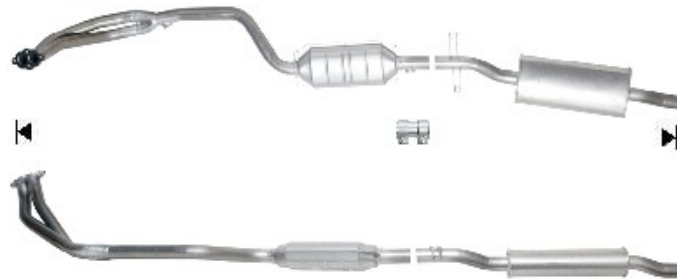

Fabrikant van **katalysatoren** en **deeltjesfilters**

NEDERLANDS ▾

BMW

**45218**

PK501

**OBD**

mm.  
↔

2390

10.40

Originele ref.:  
18301713633

| MERK | MODEL                                    | DATUM     |
|------|--|-----------|
| BMW  | 316i 1.9i 1895 cc 77 Kw / 105 cv M43 E46 | 4/98>9/01 |
| BMW  | 318i 1.9i 1895 cc 87 Kw / 118 cv M43 E46 | 4/98>9/01 |

Ø 49,8 ext