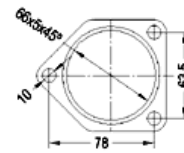

Originele ref.:
18307790298

MERK	MODEL	DATUM
BMW	318D 1951 cc 85 Kw / 116 cv M47N E46	3/04>5/06
BMW	320D 1995 cc 110 Kw / 150 cv M47N E46	3/04>5/06

Ø 73x60°

Ø 72x90°