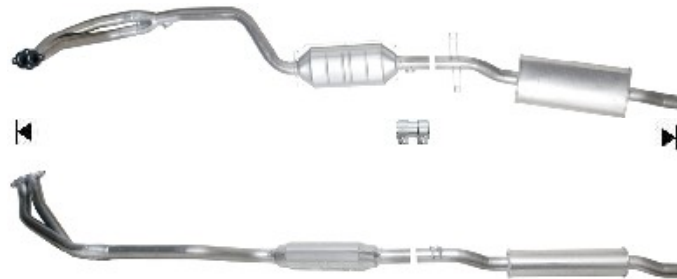

Fabrikant van **katalysatoren** en **deeltjesfilters**

NEDERLANDS ▾

BMW

45218

PK501

2390

10.40

Originele ref.:

18301713633

MERK	MODEL	DATUM
BMW	316i 1.9i 1895 cc 77 Kw / 105 cv M43 E46	4/98>9/01
BMW	318i 1.9i 1895 cc 87 Kw / 118 cv M43 E46	4/98>9/01

Ø 49,8 ext