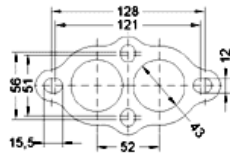

18301713633

MERK	MODEL	DATUM
BMW	316i 1.9i 1895 cc 77 Kw / 105 cv M43 E46	4/98>9/01
BMW	318i 1.9i 1895 cc 87 Kw / 118 cv M43 E46	4/98>9/01

Ø 49,8 ext