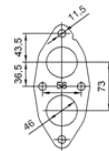

18307511648, 18307521989, 18307523730, 18307525551

| MERK | MODEL | DATUM |
|------|--|-------------|
| BMW | 316i 1.6i 16V 1596 cc 85 Kw / 116 cv N40B16A, N45B16A (N42, N45) E46 | 6/02>7/06 |
| BMW | 316i Ti Compact 1.6i 16V 1596 cc 85 Kw / 116 cv N40B16A, N45B16A (N42, N45) | 6/02>2/05 |
| BMW | 316i 1.8i 16V 1796 cc 85 Kw / 116 cv N42B18A, N46B18A (N42, N46) E46 | 12/02>2/05 |
| BMW | 316i Ti Compact 1.8i 16V 1796 cc 85 Kw / 116 cv N42B18A, N46B18A (N42, N46) | 12/02>2/05 |
| BMW | 318i 2.0i 16V 1995 cc 100 Kw / 136 cv N42B20A, N46B20A (N42, N46) E46 | 12/02>12/06 |
| BMW | 318i Ti Compact 2.0i 16V 1995 cc 100 Kw / 136 cv N42B20A, N46B20A (N42, N46) | 12/02>12/04 |
| BMW | 318i 2.0i 16V 1995 cc 105 Kw / 143 cv N42B20A, N46B20A, N46B20C (N42, N46) | 12/02>12/06 |
| BMW | 318i Ti Compact 2.0i 16V 1995 cc 105 Kw / 143 cv N42B20A, N46B20A (N42, N46) | 12/02>2/05 |
| BMW | 318i 2.0i 16V 1995 cc 110 Kw / 150 cv N46B20A, N46B20C (N46) E46 | 3/04>8/06 |

Ø 49,8 ext.