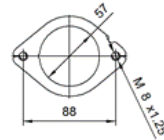

Originele ref.:
18307553594

MERK	MODEL	DATUM
BMW	135i 3.0i V6 24V 2979 cc 225 Kw / 306 cv N54 E82, E88	10/07>3/10
BMW	335i 3.0i V6 24V 2979 cc 225 Kw / 306 cv N54 E90, E91, E92, E93	3/07>5/12
BMW	335Xi 3.0i V6 24V 2979 cc 225 Kw / 306 cv N54 E90, E91, E92	3/07>5/12

Ø 84 ext