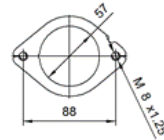

Originele ref.:
18307553595

| MERK | MODEL | DATUM |
|------|---|------------|
| BMW | 135i 3.0i V6 24V 2979 cc 225 Kw / 306 cv N54 E82, E88 | 10/07>3/10 |
| BMW | 335i 3.0i V6 24V 2979 cc 225 Kw / 306 cv N54 E90, E91, E92, E93 | 3/07>5/12 |
| BMW | 335Xi 3.0i V6 24V 2979 cc 225 Kw / 306 cv N54 E90, E91, E92 | 3/07>5/12 |

Ø 84 ext