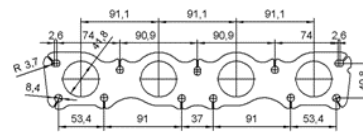

Originele ref.:
18407563671

MERK	MODEL	DATUM
BMW	120i 2.0i 16V 1995 cc 120 Kw / 163 cv N43B20A E81, 87, 88	3/07>
BMW	120i 2.0i 16V 1995 cc 125 Kw / 170 cv N43B20A E81,82,87, 88	3/07>
BMW	320i 2.0i 16V 1995 cc 115 Kw / 156 cv N43B20A E91	6/07>
BMW	320i 2.0i 16V 1995 cc 120 Kw / 163 cv N43B20A E90, 91, 92, 93	3/07>
BMW	320i 2.0i 16V 1995 cc 125 Kw / 170 cv N43B20A E90, 91,92,93	3/07>

Ø 40,7 ext

Ø 58 ext