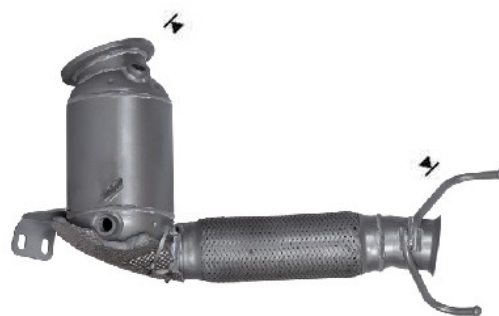

Fabrikant van **katalysatoren** en **deeltjesfilters**

🇳🇱 NEDERLANDS ▾

BMW, BMW-MINI

**45311**

PK1442

620

3.80

Euro  
6

Originele ref.:

18328678671, 18328678672, 18329470149, 18329470150

MERK	MODEL	DATUM
BMW	118i 1.5i 12V GPF 1499 cc 103 Kw / 140 cv B38A15A F40	7/19>7/20
BMW	216i 1.5i 12V GPF 1499 cc 80 Kw / 109 cv B38A15A F45, F46	3/18>7/20
BMW	218i 1.5i 12V GPF 1499 cc 103 Kw / 140 cv B38A15A F44, F45, F46	3/18>7/20
BMW	X1 18Si 1.5i 12V GPF 1499 cc 103 Kw / 140 cv B38A15A F48	7/19>7/20
BMW	X2 18Si 1.5i 12V GPF 1499 cc 103 Kw / 140 cv B38A15A F39	7/19>7/20
<b>BMW-MINI</b>	<b>CLUBMAN One 1.5i 12V GPF 1499 cc 75 Kw / 102 cv B38A15A F54</b>	<b>3/18&gt;7/20</b>
<b>BMW-MINI</b>	<b>CLUBMAN Cooper 1.5i 12V GPF 1499 cc 100 Kw / 136 cv B38A15A F54</b>	<b>3/18&gt;7/20</b>
<b>BMW-MINI</b>	<b>COOPER 1.5i 12V GPF 1499 cc 100 Kw / 136 cv B38A15A F55, F56, F57</b>	<b>7/18&gt;7/20</b>
<b>BMW-MINI</b>	<b>COUNTRYMAN One 1.5i 12V GPF 1499 cc 75 Kw / 102 cv B38A15A F60</b>	<b>7/18&gt;7/20</b>
<b>BMW-MINI</b>	<b>COUNTRYMAN Cooper 1.5i 12V GPF 1499 cc 100 Kw / 136 cv B38A15A F60</b>	<b>7/18&gt;7/20</b>
<b>BMW-MINI</b>	<b>ONE 1.5i 12V GPF 1499 cc 55 Kw / 75 cv B38A15A F55, F56, F57</b>	<b>7/18&gt;7/20</b>
<b>BMW-MINI</b>	<b>ONE 1.5i 12V GPF 1499 cc 75 Kw / 102 cv B38A15A F55, F56, F57</b>	<b>7/18&gt;7/20</b>

Ø 79x90°

Ø 118,4 ext.

Ø 90,4 int.