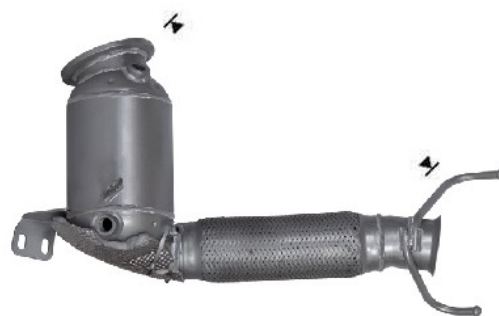

Fabrikant van **katalysatoren** en **deeltjesfilters**

🇳🇱 NEDERLANDS ▾

BMW, BMW-MINI

45311

PK1442

620

3.80

Euro
6

Originele ref.:

18328678671, 18328678672, 18329470149, 18329470150

MERK	MODEL	DATUM
BMW	118i 1.5i 12V GPF 1499 cc 103 Kw / 140 cv B38A15A F40	7/19>7/20
BMW	216i 1.5i 12V GPF 1499 cc 80 Kw / 109 cv B38A15A F45, F46	3/18>7/20
BMW	218i 1.5i 12V GPF 1499 cc 103 Kw / 140 cv B38A15A F44, F45, F46	3/18>7/20
BMW	X1 18Si 1.5i 12V GPF 1499 cc 103 Kw / 140 cv B38A15A F48	7/19>7/20
BMW	X2 18Si 1.5i 12V GPF 1499 cc 103 Kw / 140 cv B38A15A F39	7/19>7/20
BMW-MINI	CLUBMAN One 1.5i 12V GPF 1499 cc 75 Kw / 102 cv B38A15A F54	3/18>7/20
BMW-MINI	CLUBMAN Cooper 1.5i 12V GPF 1499 cc 100 Kw / 136 cv B38A15A F54	3/18>7/20
BMW-MINI	COOPER 1.5i 12V GPF 1499 cc 100 Kw / 136 cv B38A15A F55, F56, F57	7/18>7/20
BMW-MINI	COUNTRYMAN One 1.5i 12V GPF 1499 cc 75 Kw / 102 cv B38A15A F60	7/18>7/20
BMW-MINI	COUNTRYMAN Cooper 1.5i 12V GPF 1499 cc 100 Kw / 136 cv B38A15A F60	7/18>7/20
BMW-MINI	ONE 1.5i 12V GPF 1499 cc 55 Kw / 75 cv B38A15A F55, F56, F57	7/18>7/20
BMW-MINI	ONE 1.5i 12V GPF 1499 cc 75 Kw / 102 cv B38A15A F55, F56, F57	7/18>7/20

Ø 79x90°

Ø 118,4 ext.

Ø 90,4 int.