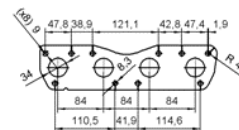

0341L3, 0341L6, 0341N1, 0341N8, 1609163980, 18407563247

MERK	MODEL	DATUM
BMW-MINI	CLUBMAN One 1.4i 16V 1397 cc 70 Kw / 95 cv N12B14A (N12) R55	3/09>8/10
BMW-MINI	CLUBMAN Cooper 1.6i 16V 1598 cc 88 Kw / 120 cv N12B16A (N12) R55	9/07>3/10
BMW-MINI	COOPER 1.6i 16V 1598 cc 85 Kw / 116 cv N12B16A (N12) R56, R57	10/06>8/10
BMW-MINI	COOPER 1.6i 16V 1598 cc 88 Kw / 120 cv N12B16A (N12) R56, R57	10/06>8/10
BMW-MINI	ONE 1.4i 16V 1397 cc 55 Kw / 75 cv N12B14A (N12) R56	3/09>3/10
BMW-MINI	<b>ONE 1.4i 16V LPG 1397 cc 55 Kw / 75 cv N12B14A (N12) R56</b>	3/09>3/10
BMW-MINI	ONE 1.4i 16V 1397 cc 70 Kw / 95 cv N12B14A (N12) R56	3/07>3/10
CITROËN	C3 PICASSO 1.4i 16V VTI 1397 cc 70 Kw / 95 cv EP3 (8FS)	2/09>
CITROËN	C4 1.6i 16V VTI 1598 cc 88 Kw / 120 cv EP6 (5FW)	7/08>6/10
CITROËN	C4 PICASSO 1.6i 16V VTI 1598 cc 88 Kw / 120 cv EP6 (5FW)	1/07>10/10
PEUGEOT	207 1.4i 16V VTI 1397 cc 70 Kw / 95 cv EP3 (8FS)	7/07>10/10
PEUGEOT	207 1.6i 16V VTI 1598 cc 88 Kw / 120 cv EP6 (5FW)	1/07>2/11
PEUGEOT	207CC 1.6i 16V VTi 1598 cc 88 Kw / 120 cv EP6 (5FW)	1/07>4/10
PEUGEOT	308 1.4i 16V VTI 1397 cc 70 Kw / 95 cv EP3 (8FS)	9/07>12/10
PEUGEOT	308 1.6i 16V VTI 1598 cc 88 Kw / 120 cv EP6 (5FW)	9/07>12/10

Ø 70x90°