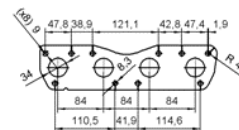

0341L3, 0341L6, 0341N1, 0341N8, 1609163980, 18407563247

MERK	MODEL	DATUM
BMW-MINI	CLUBMAN One 1.4i 16V 1397 cc 70 Kw / 95 cv N12B14A (N12) R55	3/09>8/10
BMW-MINI	CLUBMAN Cooper 1.6i 16V 1598 cc 88 Kw / 120 cv N12B16A (N12) R55	9/07>3/10
BMW-MINI	COOPER 1.6i 16V 1598 cc 85 Kw / 116 cv N12B16A (N12) R56, R57	10/06>8/10
BMW-MINI	COOPER 1.6i 16V 1598 cc 88 Kw / 120 cv N12B16A (N12) R56, R57	10/06>8/10
BMW-MINI	<b>ONE 1.4i 16V 1397 cc 55 Kw / 75 cv N12B14A (N12) R56</b>	3/09>3/10
BMW-MINI	ONE 1.4i 16V LPG 1397 cc 55 Kw / 75 cv N12B14A (N12) R56	3/09>3/10
BMW-MINI	ONE 1.4i 16V 1397 cc 70 Kw / 95 cv N12B14A (N12) R56	3/07>3/10
CITROËN	C3 PICASSO 1.4i 16V VTI 1397 cc 70 Kw / 95 cv EP3 (8FS)	2/09>
CITROËN	C4 1.6i 16V VTI 1598 cc 88 Kw / 120 cv EP6 (5FW)	7/08>6/10
CITROËN	C4 PICASSO 1.6i 16V VTI 1598 cc 88 Kw / 120 cv EP6 (5FW)	1/07>10/10
PEUGEOT	207 1.4i 16V VTI 1397 cc 70 Kw / 95 cv EP3 (8FS)	7/07>10/10
PEUGEOT	207 1.6i 16V VTI 1598 cc 88 Kw / 120 cv EP6 (5FW)	1/07>2/11
PEUGEOT	207CC 1.6i 16V VTi 1598 cc 88 Kw / 120 cv EP6 (5FW)	1/07>4/10
PEUGEOT	308 1.4i 16V VTI 1397 cc 70 Kw / 95 cv EP3 (8FS)	9/07>12/10
PEUGEOT	308 1.6i 16V VTI 1598 cc 88 Kw / 120 cv EP6 (5FW)	9/07>12/10

Ø 70x90°