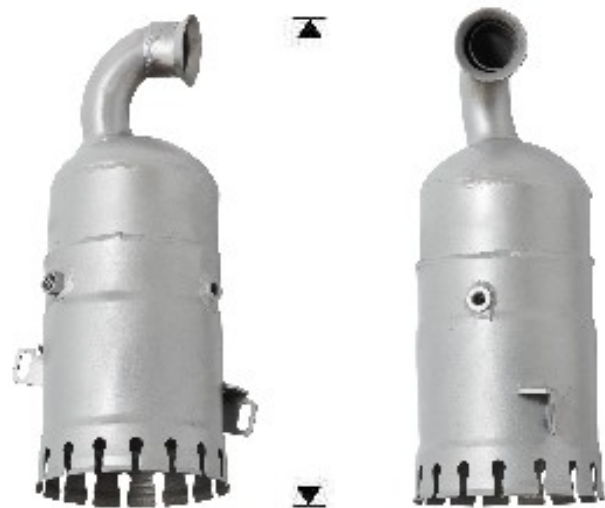

Fabrikant van **katalysatoren** en **deeltjesfilters**

🌐 NEDERLANDS ▾

BMW-MINI, CITROËN, PEUGEOT

**15776D**

PK775

420

3.00

Originele ref.:

Ø 67x90°