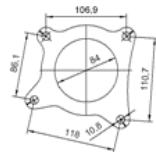

10.20

Originele ref.:

8J0254500DX, 8J0254501AX

MERK	MODEL	DATUM
AUDI	TT 2.0 TFSI 16V 1984 cc 147 Kw / 200 cv BWA	8/06>6/10

Ø 60 ext