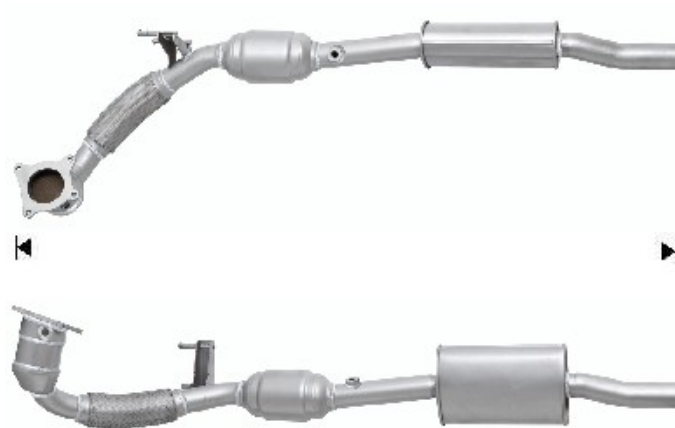

Fabrikant van **katalysatoren** en **deeltjesfilters**

NEDERLANDS ▾

AUDI

**42252**

PK931

**OBD**

mm.  
↔

1640

10.20

Originele ref.:

8J0254500DX, 8J0254501AX

MERK	MODEL	DATUM
AUDI	TT 2.0 TFSI 16V 1984 cc 147 Kw / 200 cv BWA	8/06>6/10

Ø 60 ext