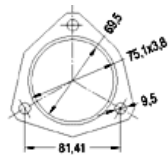

4B0253057JX

MERK	MODEL	DATUM
AUDI	A6 2.4i 2393 cc 100 Kw / 136 cv ALW	8/97>1/99
AUDI	A6 2.4i 2393 cc 100 Kw / 136 cv ARN	2/99>5/00
AUDI	A6 2.4i 2393 cc 120 Kw / 163 cv AJG	4/97>1/99
AUDI	A6 2.4i 2393 cc 120 Kw / 163 cv APZ	11/98>5/00
AUDI	A6 2.4i 2393 cc 121 Kw / 165 cv AGA	4/97>1/99
AUDI	A6 2.4i 2393 cc 121 Kw / 165 cv ALF	6/97>1/99
AUDI	A6 2.4i 2393 cc 121 Kw / 165 cv APS	11/98>4/01
AUDI	A6 2.4i 2393 cc 121 Kw / 165 cv ARJ	1/99>4/01

Ø 49,8 ext.