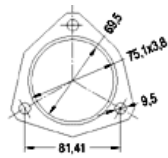

4B0253058LX

MERK	MODEL	DATUM
AUDI	A6 2.4i 2393 cc 100 Kw / 136 cv ALW	8/97>1/99
AUDI	A6 2.4i 2393 cc 100 Kw / 136 cv ARN	2/99>5/00
AUDI	A6 2.4i 2393 cc 120 Kw / 163 cv AJG	4/97>1/99
AUDI	A6 2.4i 2393 cc 120 Kw / 163 cv APZ	11/98>5/00
AUDI	A6 2.4i 2393 cc 121 Kw / 165 cv AGA	4/97>1/99
AUDI	A6 2.4i 2393 cc 121 Kw / 165 cv ALF	6/97>1/99
AUDI	A6 2.4i 2393 cc 121 Kw / 165 cv APS	11/98>4/01
AUDI	A6 2.4i 2393 cc 121 Kw / 165 cv ARJ	1/99>4/01

Ø 49,8 ext.