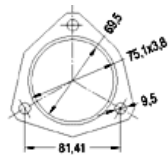

4B0253058LX

MERK	MODEL	DATUM
AUDI	A6 2.4i 2393 cc 100 Kw / 136 cv ALW	8/97>1/99
AUDI	A6 2.4i 2393 cc 100 Kw / 136 cv ARN	2/99>5/00
AUDI	A6 2.4i 2393 cc 120 Kw / 163 cv AJG	4/97>1/99
AUDI	A6 2.4i 2393 cc 120 Kw / 163 cv APZ	11/98>5/00
AUDI	A6 2.4i 2393 cc 121 Kw / 165 cv AGA	4/97>1/99
AUDI	A6 2.4i 2393 cc 121 Kw / 165 cv ALF	6/97>1/99
AUDI	A6 2.4i 2393 cc 121 Kw / 165 cv APS	11/98>4/01
AUDI	A6 2.4i 2393 cc 121 Kw / 165 cv ARJ	1/99>4/01

Ø 49,8 ext.