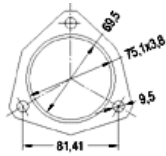

4B0253057JX

MERK	MODEL	DATUM
AUDI	A6 2.4i 2393 cc 100 Kw / 136 cv ALW	8/97>1/99
AUDI	A6 2.4i 2393 cc 100 Kw / 136 cv ARN	2/99>5/00
AUDI	A6 2.4i 2393 cc 120 Kw / 163 cv AJG	4/97>1/99
AUDI	A6 2.4i 2393 cc 120 Kw / 163 cv APZ	11/98>5/00
AUDI	A6 2.4i 2393 cc 121 Kw / 165 cv AGA	4/97>1/99
AUDI	<b>A6 2.4i 2393 cc 121 Kw / 165 cv ALF</b>	6/97>1/99
AUDI	A6 2.4i 2393 cc 121 Kw / 165 cv APS	11/98>4/01
AUDI	A6 2.4i 2393 cc 121 Kw / 165 cv ARJ	1/99>4/01

Ø 49,8 ext.