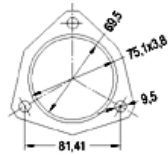

4B0253058LX

MERK	MODEL	DATUM
AUDI	A6 2.4i 2393 cc 100 Kw / 136 cv ALW	8/97>1/99
AUDI	A6 2.4i 2393 cc 100 Kw / 136 cv ARN	2/99>5/00
AUDI	A6 2.4i 2393 cc 120 Kw / 163 cv AJG	4/97>1/99
AUDI	A6 2.4i 2393 cc 120 Kw / 163 cv APZ	11/98>5/00
AUDI	A6 2.4i 2393 cc 121 Kw / 165 cv AGA	4/97>1/99
AUDI	<b>A6 2.4i 2393 cc 121 Kw / 165 cv ALF</b>	6/97>1/99
AUDI	A6 2.4i 2393 cc 121 Kw / 165 cv APS	11/98>4/01
AUDI	A6 2.4i 2393 cc 121 Kw / 165 cv ARJ	1/99>4/01

Ø 49,8 ext.