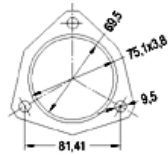

4B0253057JX

MERK	MODEL	DATUM
AUDI	A6 2.4i 2393 cc 100 Kw / 136 cv ALW	8/97>1/99
AUDI	A6 2.4i 2393 cc 100 Kw / 136 cv ARN	2/99>5/00
AUDI	A6 2.4i 2393 cc 120 Kw / 163 cv AJG	4/97>1/99
AUDI	A6 2.4i 2393 cc 120 Kw / 163 cv APZ	11/98>5/00
AUDI	A6 2.4i 2393 cc 121 Kw / 165 cv AGA	4/97>1/99
AUDI	A6 2.4i 2393 cc 121 Kw / 165 cv ALF	6/97>1/99
AUDI	A6 2.4i 2393 cc 121 Kw / 165 cv APS	11/98>4/01
AUDI	A6 2.4i 2393 cc 121 Kw / 165 cv ARJ	1/99>4/01

Ø 49,8 ext.