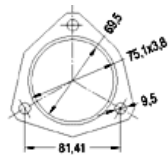

AUDI

42220

PK260

1225

3.90

Originele ref.:

4B0253058LX

MERK	MODEL	DATUM
AUDI	A6 2.4i 2393 cc 100 Kw / 136 cv ALW	8/97>1/99
AUDI	A6 2.4i 2393 cc 100 Kw / 136 cv ARN	2/99>5/00
AUDI	A6 2.4i 2393 cc 120 Kw / 163 cv AJG	4/97>1/99
AUDI	A6 2.4i 2393 cc 120 Kw / 163 cv APZ	11/98>5/00
AUDI	A6 2.4i 2393 cc 121 Kw / 165 cv AGA	4/97>1/99
AUDI	A6 2.4i 2393 cc 121 Kw / 165 cv ALF	6/97>1/99
AUDI	A6 2.4i 2393 cc 121 Kw / 165 cv APS	11/98>4/01
AUDI	A6 2.4i 2393 cc 121 Kw / 165 cv ARJ	1/99>4/01

Ø 49,8 ext.