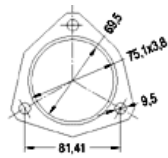

AUDI

**42220**

PK260

1225

3.90

Originele ref.:

4B0253058LX

MERK	MODEL	DATUM
AUDI	A6 2.4i 2393 cc 100 Kw / 136 cv ALW	8/97>1/99
AUDI	A6 2.4i 2393 cc 100 Kw / 136 cv ARN	2/99>5/00
AUDI	<b>A6 2.4i 2393 cc 120 Kw / 163 cv AJG</b>	4/97>1/99
AUDI	A6 2.4i 2393 cc 120 Kw / 163 cv APZ	11/98>5/00
AUDI	A6 2.4i 2393 cc 121 Kw / 165 cv AGA	4/97>1/99
AUDI	A6 2.4i 2393 cc 121 Kw / 165 cv ALF	6/97>1/99
AUDI	A6 2.4i 2393 cc 121 Kw / 165 cv APS	11/98>4/01
AUDI	A6 2.4i 2393 cc 121 Kw / 165 cv ARJ	1/99>4/01

Ø 49,8 ext.