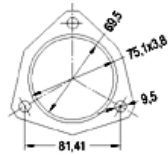

AUDI

42221

PK260

1255

4.10

Originele ref.:

4B0253057JX

MERK	MODEL	DATUM
AUDI	A6 2.4i 2393 cc 100 Kw / 136 cv ALW	8/97>1/99
AUDI	A6 2.4i 2393 cc 100 Kw / 136 cv ARN	2/99>5/00
AUDI	A6 2.4i 2393 cc 120 Kw / 163 cv AJG	4/97>1/99
AUDI	A6 2.4i 2393 cc 120 Kw / 163 cv APZ	11/98>5/00
AUDI	A6 2.4i 2393 cc 121 Kw / 165 cv AGA	4/97>1/99
AUDI	A6 2.4i 2393 cc 121 Kw / 165 cv ALF	6/97>1/99
AUDI	A6 2.4i 2393 cc 121 Kw / 165 cv APS	11/98>4/01
AUDI	A6 2.4i 2393 cc 121 Kw / 165 cv ARJ	1/99>4/01

Ø 49,8 ext.