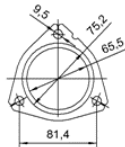

AUDI

42233

PK177

1255

5.50

Originele ref.:

4B0253012JX

MERK	MODEL	DATUM
AUDI	A6 3.0i 2976 cc 160 Kw / 218 cv BBJ	6/01>2/04
AUDI	A6 3.0i 2976 cc 162 Kw / 220 cv ASN	6/01>2/04
AUDI	A6 Quattro 3.0i 2976 cc 160 Kw / 218 cv BBJ	6/01>2/04
AUDI	A6 Quattro 3.0i 2976 cc 162 Kw / 220 cv ASN	6/01>2/04

Ø 49,8 ext