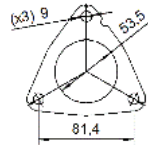

AUDI

42258

PK1072

1680

8.05

Originele ref.:
4F0254555X

MERK	MODEL	DATUM
AUDI	A6 2.4i V6 24V 2393 cc 130 Kw / 177 cv BDW	4/04>9/08
AUDI	A6 Quattro 2.4i V6 24V 2393 cc 130 Kw / 177 cv BDW	1/05>9/08

Ø 49,8 ext