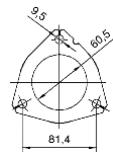

MERK	MODEL	DATUM
AUDI	A4 1.6 1595 cc 74 Kw / 101 cv ADP	3/95>9/96

Ø 49,8 ext