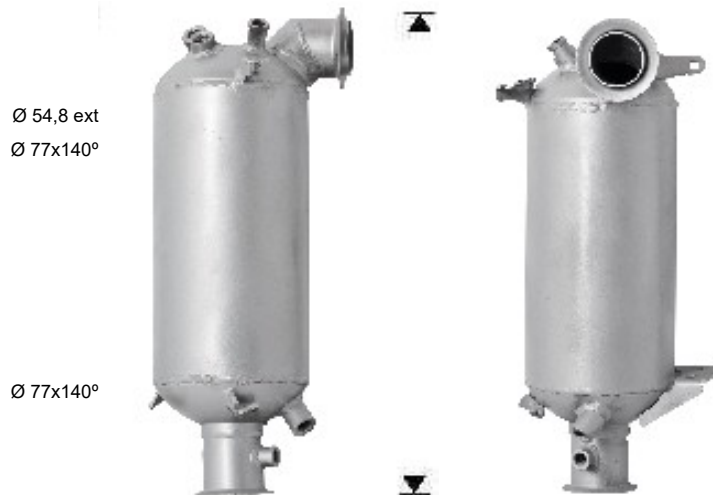

Fabrikant van **katalysatoren** en **deeltjesfilters**

NEDERLANDS ▾

VOLKSWAGEN

FD7002Q

PK982

OBD

495

7.33

Originele ref.:

7H0254700DX, 7H0254700LX, 7H0254700PX

MERK	MODEL	DATUM
VOLKSWAGEN	TRANSPORTER 2.5TDI DPF 2460 cc 96 Kw / 131 cv BNZ	6/06>11/09
VOLKSWAGEN	TRANSPORTER 2.5TDI DPF 2460 cc 128 Kw / 174 cv BPC	6/06>11/09

Ø 54,8 ext
Ø 77x140°

Ø 77x140°