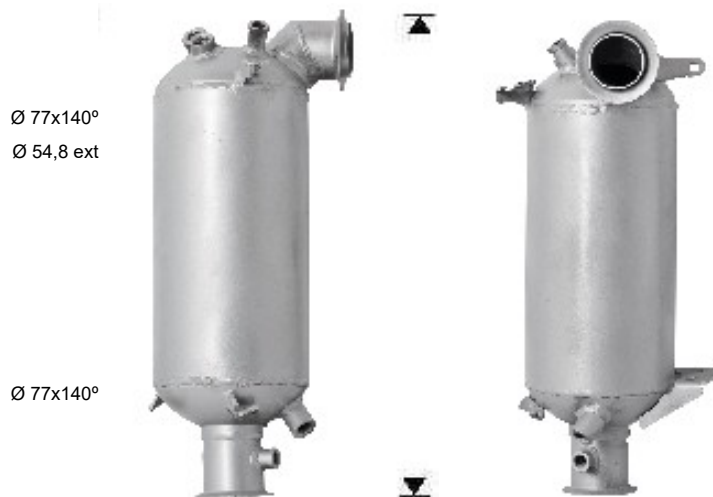

Fabrikant van **katalysatoren** en **deeltjesfilters**

NEDERLANDS ▾

VOLKSWAGEN

FD7002

PK982

OBD

mm.
↔

495

5.93

Originele ref.:

7H0254700DX, 7H0254700LX, 7H0254700PX

MERK	MODEL	DATUM
VOLKSWAGEN	TRANSPORTER 2.5TDI DPF 2460 cc 96 Kw / 131 cv BNZ	6/06>11/09
VOLKSWAGEN	TRANSPORTER 2.5TDI DPF 2460 cc 128 Kw / 174 cv BPC	6/06>11/09

Ø 77x140°
Ø 54,8 ext

Ø 77x140°